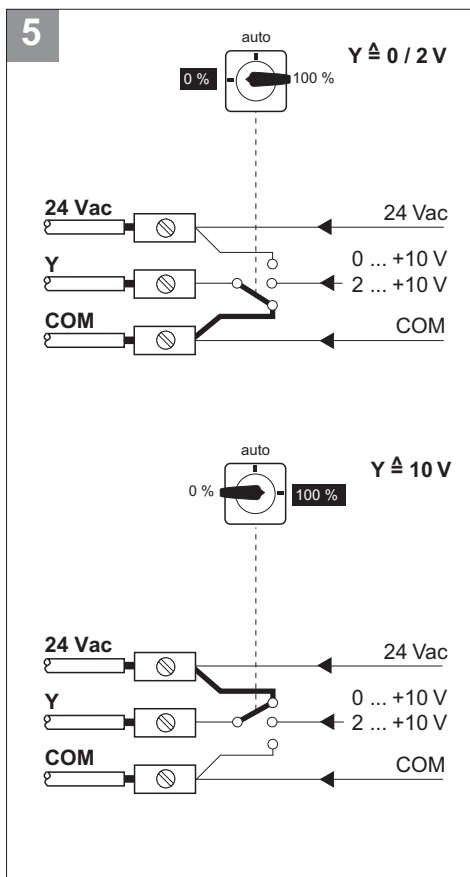

M7410E

4

| COM | Y | 24 Vac |
|-----------|--------|---------|
| WHITE | GREEN | BROWN |
| WEISS | GRÜN | BRAUN |
| BLANC | VERT | MARRON |
| HVID | GRØN | BRUN |
| WIT | GROEN | BRUIN |
| BIANCO | VERDE | MARRONE |
| VALKOINEN | VIHREÄ | RUSKEA |
| BLANCO | VERDE | MARRÓN |
| HVIT | GRØNN | BRUN |

 **Y = 0...+10V**

 **Y = 2...+10V**