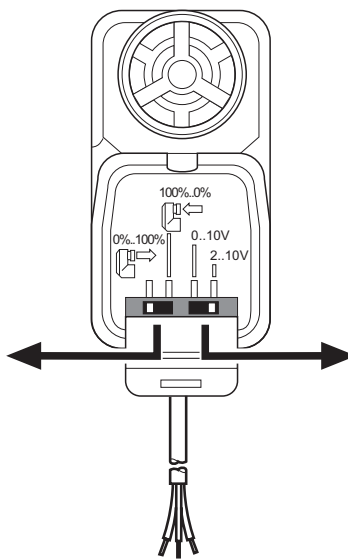

M7410E

4

| COM | Y | 24 Vac |
|-----------|--------|---------|
| WHITE | GREEN | BROWN |
| WEISS | GRÜN | BRAUN |
| BLANC | VERT | MARRON |
| HVID | GRØN | BRUN |
| WIT | GROEN | BRUIN |
| BIANCO | VERDE | MARRONE |
| VALKOINEN | VIHREÄ | RUSKEA |
| BLANCO | VERDE | MARRÓN |
| HVIT | GRØNN | BRUN |

 **Y = 0...+10V**

 **Y = 2...+10V**