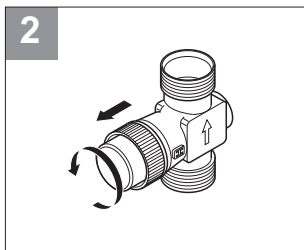

M7410E

4

| COM | Y | 24 Vac |
|-----------|--------|---------|
| WHITE | GREEN | BROWN |
| WEISS | GRÜN | BRAUN |
| BLANC | VERT | MARRON |
| HVID | GRØN | BRUN |
| WIT | GROEN | BRUIN |
| BIANCO | VERDE | MARRONE |
| VALKOINEN | VIHREÄ | RUSKEA |
| BLANCO | VERDE | MARRÓN |
| HVIT | GRØNN | BRUN |