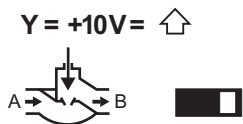

M7410E

4

| COM | Y | 24 Vac |
|-----------|--------|---------|
| WHITE | GREEN | BROWN |
| WEISS | GRÜN | BRAUN |
| BLANC | VERT | MARRON |
| HVID | GRØN | BRUN |
| WIT | GROEN | BRUIN |
| BIANCO | VERDE | MARRONE |
| VALKOINEN | VIHREÄ | RUSKEA |
| BLANCO | VERDE | MARRÓN |
| HVIT | GRØNN | BRUN |