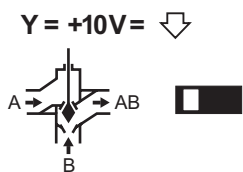

M7410E

4

| COM | Y | 24 Vac |
|-----------|--------|---------|
| WHITE | GREEN | BROWN |
| WEISS | GRÜN | BRAUN |
| BLANC | VERT | MARRON |
| HVID | GRØN | BRUN |
| WIT | GROEN | BRUIN |
| BIANCO | VERDE | MARRONE |
| VALKOINEN | VIHREÄ | RUSKEA |
| BLANCO | VERDE | MARRÓN |
| HVIT | GRØNN | BRUN |

 **Y = 0...+10V**

 **Y = 2...+10V**