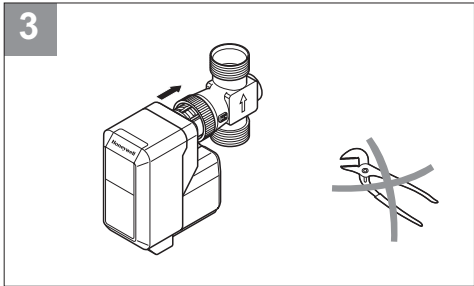

M6410C/L  
M7410C

COM				N			
WHITE	GREEN	BROWN	BLUE	BLACK	BROWN		
WEISS	GRÜN	BRAUN	BLAU	SCHWARZ	BRAUN		
BLANC	VERT	MARRON	BLEU	NOIR	MARRON		
HVID	GRØN	BRUN	BLÅ	SORT	BRUN		
WIT	GROEN	BRUIN	BLAUW	ZWART	BRUIN		
BIANCO	VERDE	MARRONE	BLU	NERO	MARRONE		
VALKOINEN	VIHREÄ	RUSKEA	SININEN	HUSTA	RUSKEA		
BLANCO	VERDE	MARRÓN	AZUL	NEGRO	MARRÓN		
HVIT	GRØNN	BRUN	BLÅ	SVART	BRUN		
DN 15, DN 20							
DN 25 - DN 40							
DN 15 - DN 40							
DN 15 - DN 20							