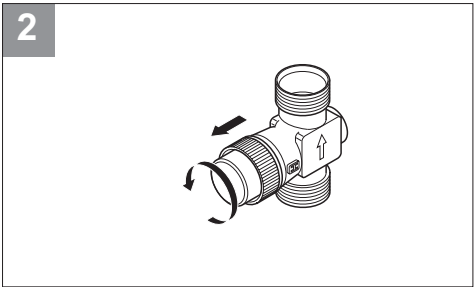

M6410C/L  
M7410C

COM				N			
WHITE	GREEN	BROWN	BLUE	BLACK	BROWN		
WEISS	GRÜN	BRAUN	BLAU	SCHWARZ	BRAUN		
BLANC	VERT	MARRON	BLEU	NOIR	MARRON		
HVID	GRØN	BRUN	BLÅ	SORT	BRUN		
WIT	GROEN	BRUIN	BLAUW	ZWART	BRUIN		
BIANCO	VERDE	MARRONE	BLU	NERO	MARRONE		
VALKOINEN	VIHREÄ	RUSKEA	SININEN	HUSTA	RUSKEA		
BLANCO	VERDE	MARRÓN	AZUL	NEGRO	MARRÓN		
HVIT	GRØNN	BRUN	BLÅ	SVART	BRUN		
DN 15, DN 20							
DN 25 - DN 40							
DN 15 - DN 40							
DN 15 - DN 20							