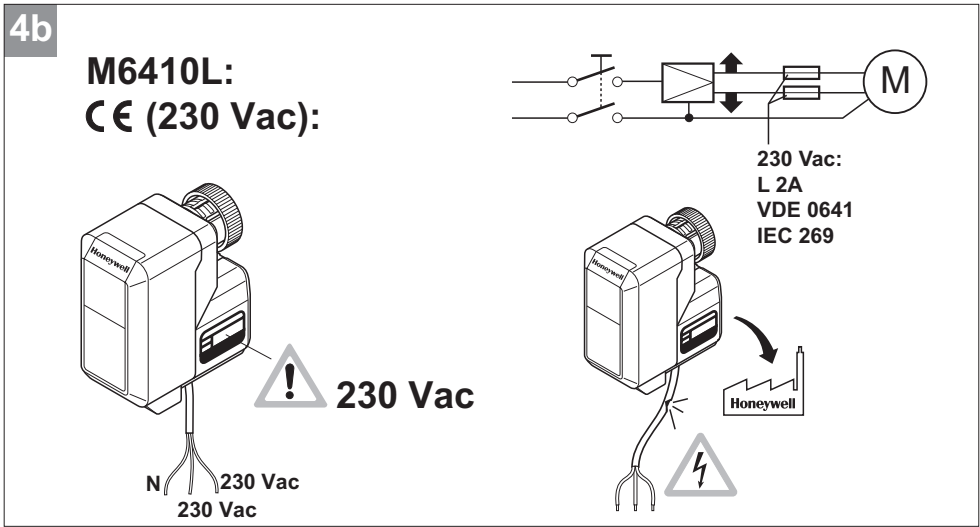

M6410C/L  
M7410C

COM				N			
WHITE	GREEN	BROWN	BLUE	BLACK	BROWN		
WEISS	GRÜN	BRAUN	BLAU	SCHWARZ	BRAUN		
BLANC	VERT	MARRON	BLEU	NOIR	MARRON		
HVID	GRØN	BRUN	BLÅ	SORT	BRUN		
WIT	GROEN	BRUIN	BLAUW	ZWART	BRUIN		
BIANCO	VERDE	MARRONE	BLU	NERO	MARRONE		
VALKOINEN	VIHREÄ	RUSKEA	SININEN	HUSTA	RUSKEA		
BLANCO	VERDE	MARRÓN	AZUL	NEGRO	MARRÓN		
HVIT	GRØNN	BRUN	BLÅ	SVART	BRUN		
DN 15, DN 20							
DN 25 - DN 40							
DN 15 - DN 40							
DN 15 - DN 20							