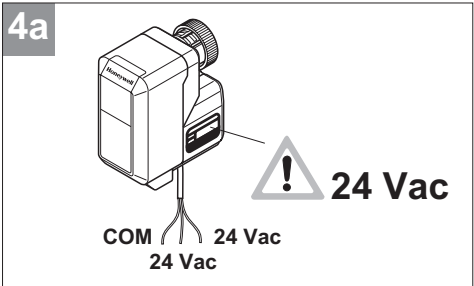

M6410C/L  
M7410C

COM				N			
WHITE	GREEN	BROWN	BLUE	BLACK	BROWN		
WEISS	GRÜN	BRAUN	BLAU	SCHWARZ	BRAUN		
BLANC	VERT	MARRON	BLEU	NOIR	MARRON		
HVID	GRØN	BRUN	BLÅ	SORT	BRUN		
WIT	GROEN	BRUIN	BLAUW	ZWART	BRUIN		
BIANCO	VERDE	MARRONE	BLU	NERO	MARRONE		
VALKOINEN	VIHREÄ	RUSKEA	SININEN	HUSTA	RUSKEA		
BLANCO	VERDE	MARRÓN	AZUL	NEGRO	MARRÓN		
HVIT	GRØNN	BRUN	BLÅ	SVART	BRUN		
DN 15, DN 20							
DN 25 - DN 40							
DN 15 - DN 40							
DN 15 - DN 20							