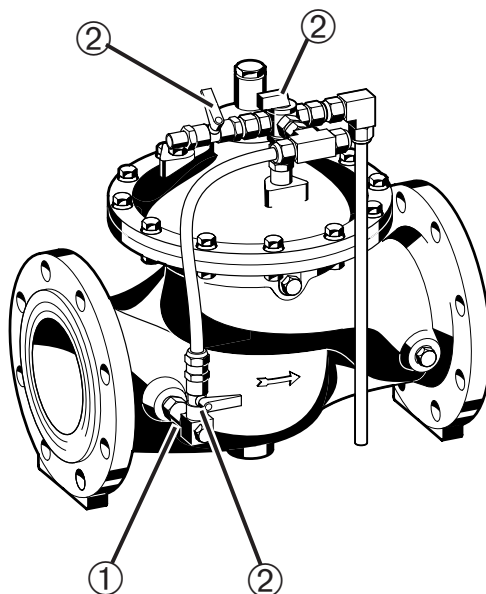

## FV300

Einbau-Anleitung • Installation Instructions  
 Instructions de montage • Istruzioni di montaggio

### E1

Bauteile • Components • Pièces • Componenti

① = Filtereinsatz  
 Filter insert  
 Garniture de filtration  
 Inserto filtro

② = Absperr-Kugelhahn  
 Manual ball valve  
 Clapet à bille  
 Valvola di intercettazione a sfera